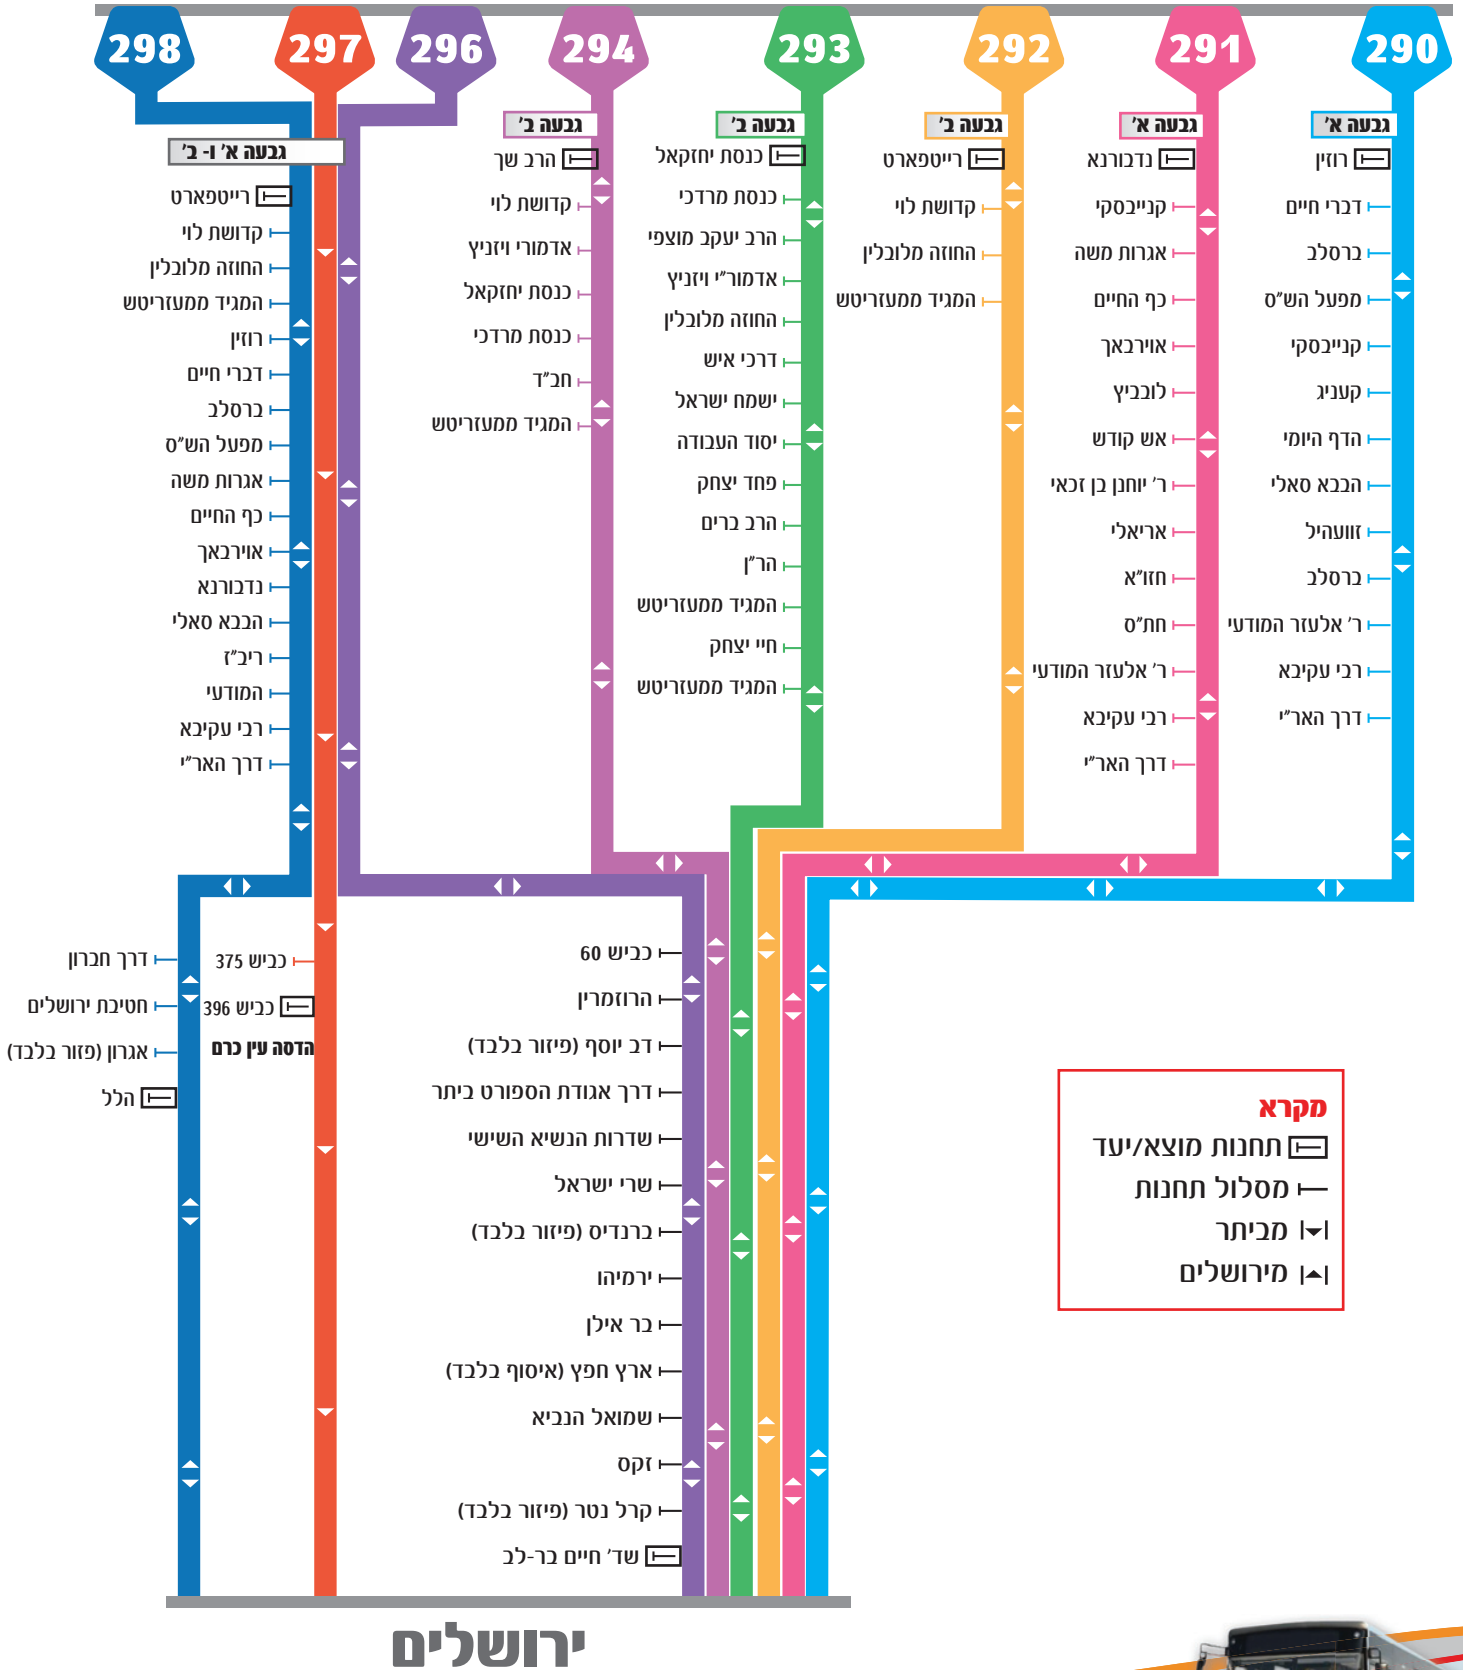

מפת מסלולי הקווים ביתר עילית - ירושלים

ביתר עילית

עילית
הנהגים לתח יומר

למידע נוסף - מוקד שירות לקוחות: 02-580-7777

נכון לתאריך: י"ז סכת 01.01.13

מוחגים