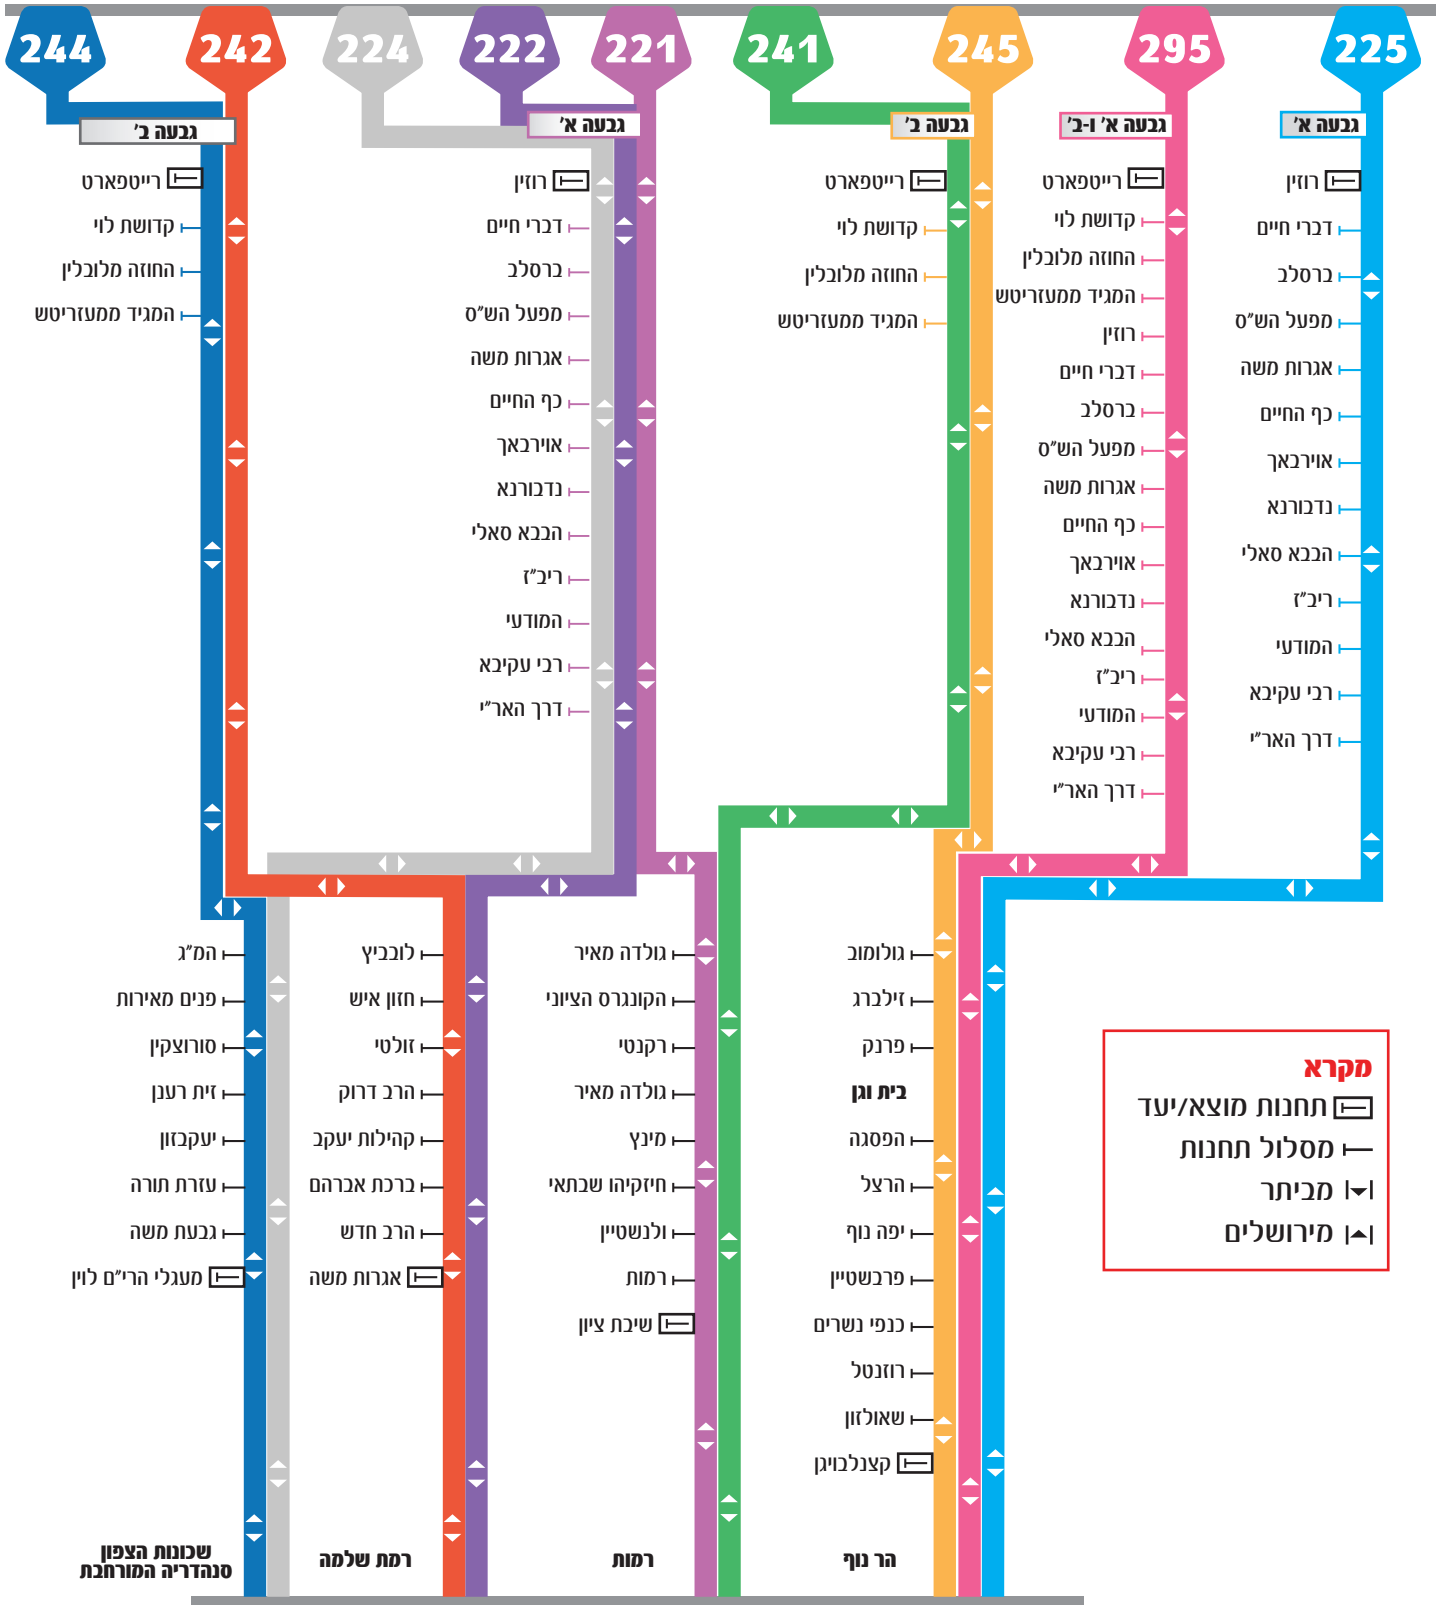

מפת מסלולי הקווים ביתר עילית - ירושלים שכונות

ביתר עילית

נכון לתאריך כ"ז טבת 09.01.13

למידע נוסף - מוקד שירות לקוחות: 02-580-7777