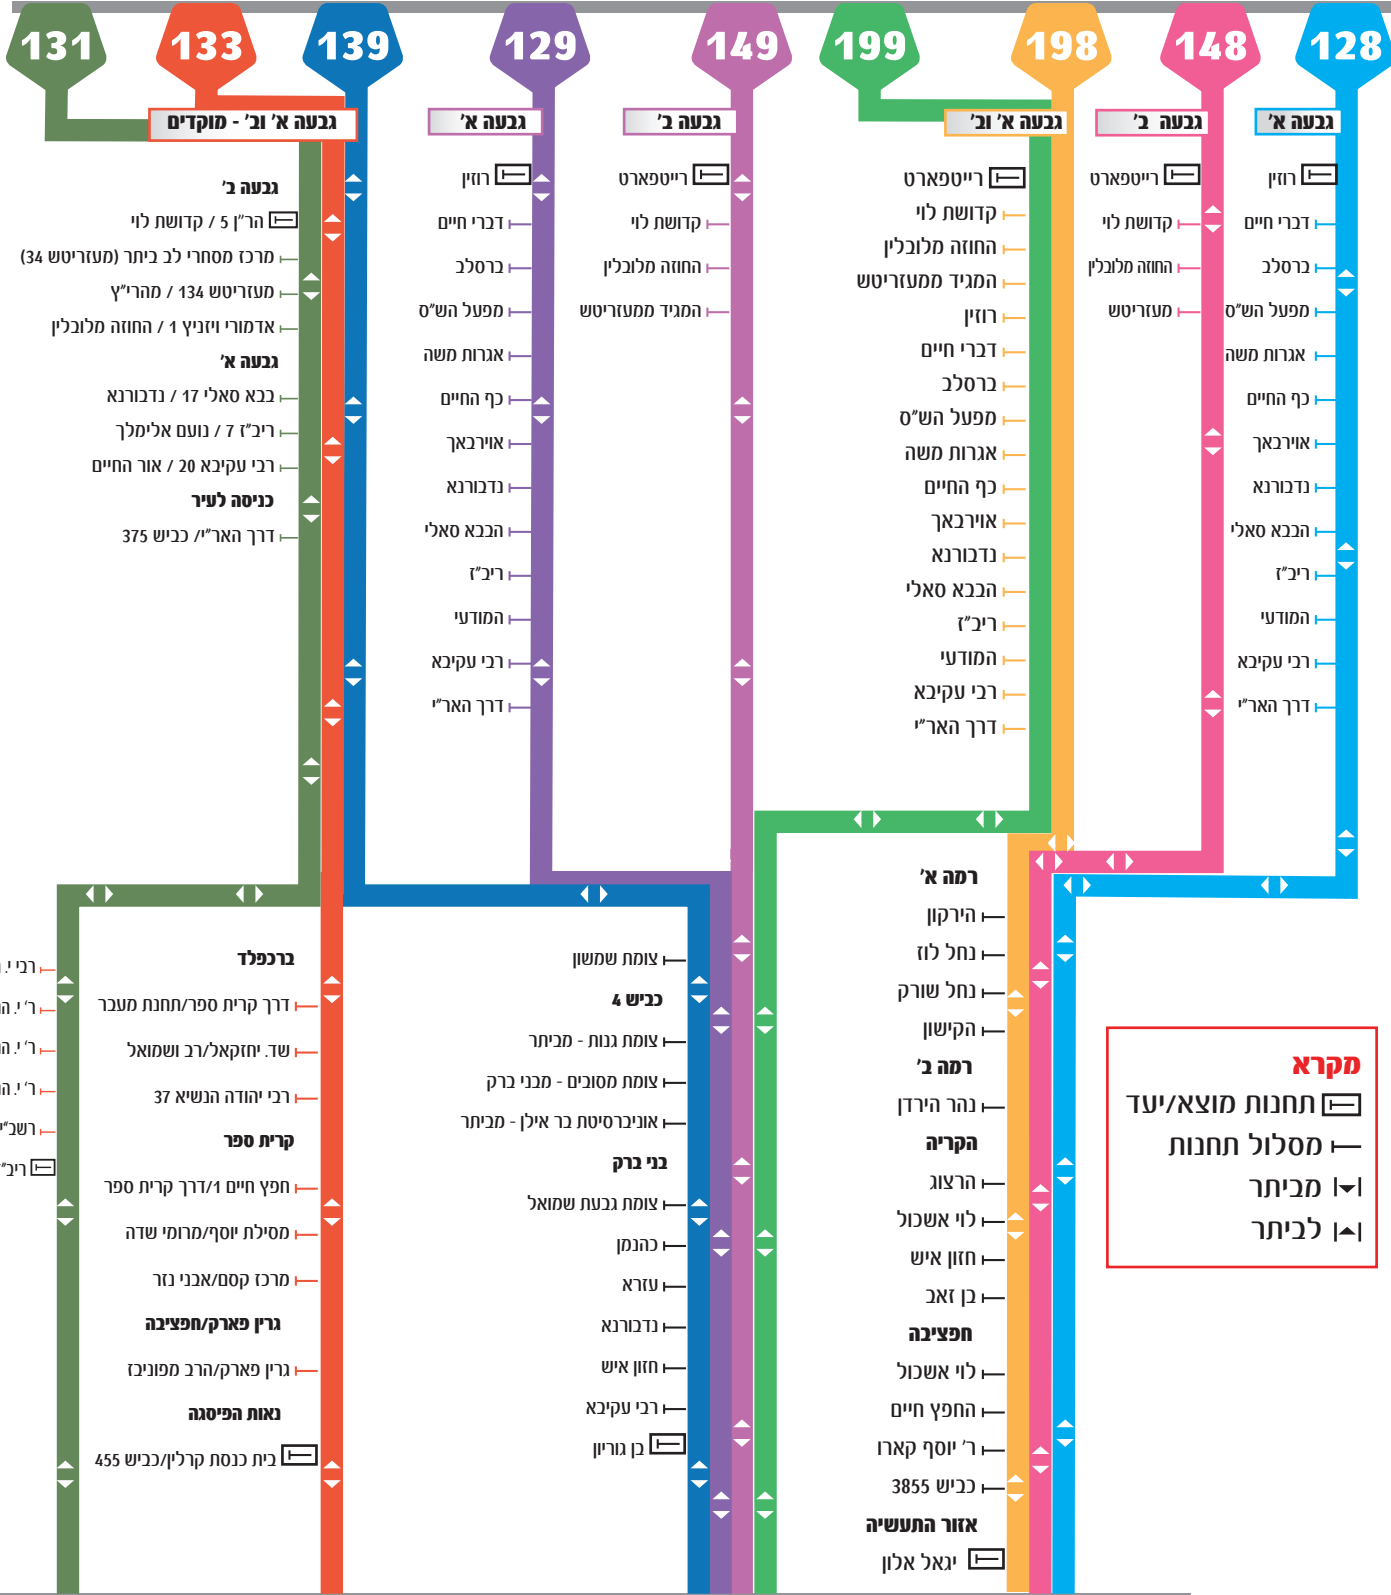

מפת מסלולי הקווים

ביתר עילית - בית שמש, בני ברק, מודיעין עילית, אלעד

ביתר עילית

נכון לתאריך: י"ז סכת 01.13

למידע נוסף - מוקד שירות לקוחות: 02-580-7777